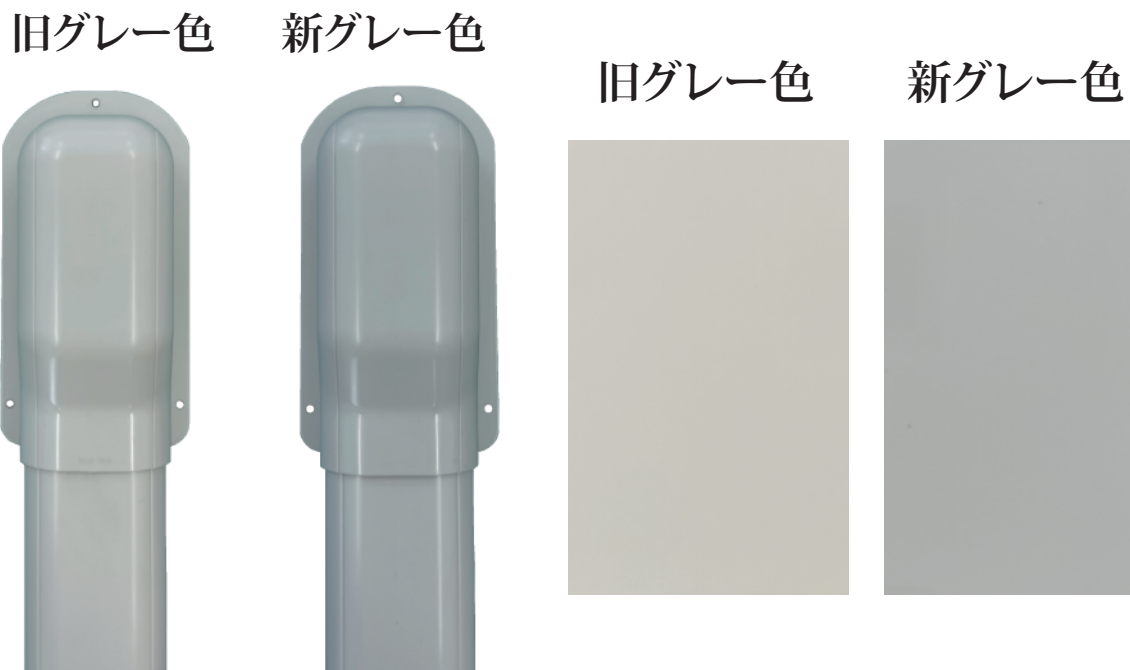

# 化粧カバー色調変更のお知らせ

「配管化粧カバーKD」のⒺグレー色が  
**2022年11月1日**より変更になります!!

※掲載写真は印刷物の為、実際の商品と色調が異なります。

- ・対象商品 : KD シリーズ化粧カバー
- ・サイズ : 70・77・90 各タイプ **グレー色**  
直管・ジャバラ・他全商品
- ・変更理由 : お客様のご要望も多く近年の壁色にあわせて  
**濃い色調**に変更いたします。
- ・変更実施日 : 2022年11月1日 出荷分より  
全商品一斉切り替えとなります。