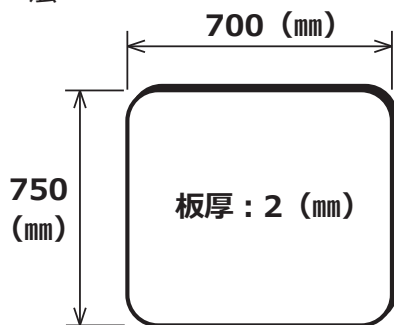

保証対象は本製品の破損のみとなります。本製品の使用および破損に伴うケガあるいは冷蔵庫本体、床面、その他への破損に関しては弊社は一切の責任を負わないものとさせていただきます。

仕様 : KBM-60C

・寸法

- ・品名 : 冷蔵庫用
キズ防止マット (クリア)
- ・製品番号 : KBM-60C
- ・材質 : ポリカーボネート **日本製**
- ・色調 : クリアカラー (透明)

設置例

本製品の両面に、透明保護フィルムを貼っています。
剥がして設置して下さい。