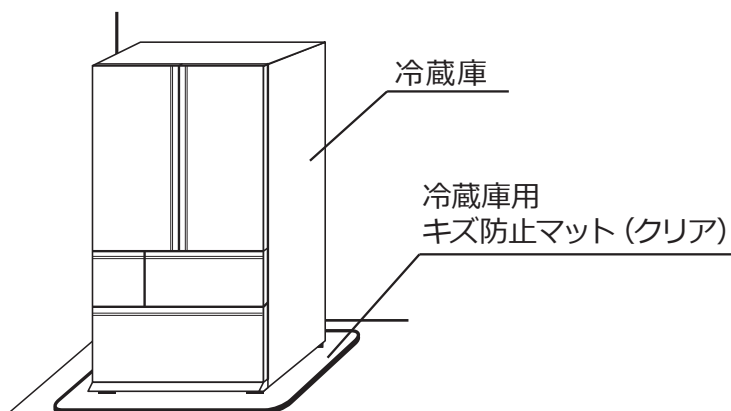

保証対象は本製品の破損のみとなります。本製品の使用および破損に伴うケガあるいは冷蔵庫本体、床面、その他への破損に関しては弊社は一切の責任を負わないものとさせていただきます。

仕様 : KBM-60C

・寸法

- ・品名 : 冷蔵庫用
キズ防止マット (クリア)
- ・製品番号 : KBM-60C
- ・材質 : ポリカーボネート **日本製**
- ・色調 : クリアカラー (透明)

設置例

本製品の両面に、透明保護フィルムを貼っています。
剥がして設置して下さい。