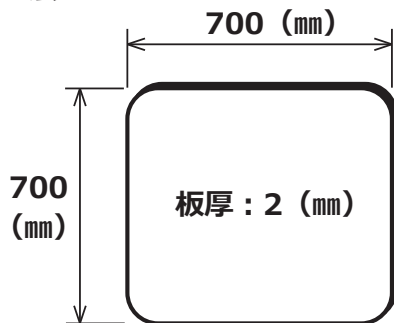

保証対象は本製品の破損のみとなります。本製品の使用および破損に伴うケガあるいは冷蔵庫本体、床面、その他への破損に関しては弊社は一切の責任を負わないものとさせていただきます。

仕様 : KBM-50C

・寸法

- ・品名 : 冷蔵庫用
キズ防止マット (クリア)
- ・製品番号 : KBM-50C
- ・材質 : ポリカーボネート **日本製**
- ・色調 : クリアカラー (透明)

設置例

本製品の両面に、透明保護フィルムを貼っています。
剥がして設置して下さい。