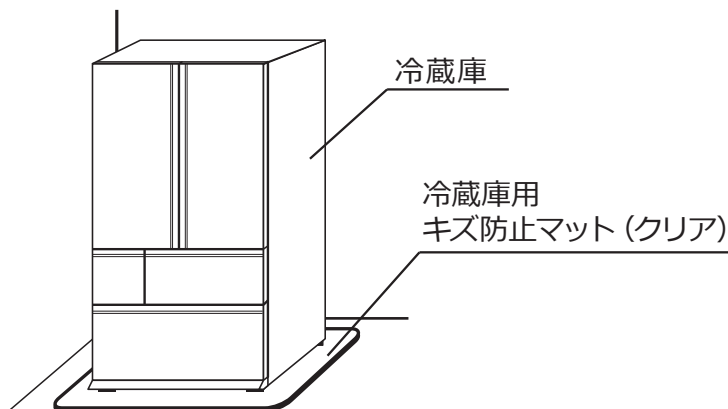

保証対象は本製品の破損のみとなります。本製品の使用および破損に伴うケガあるいは冷蔵庫本体、床面、その他への破損に関しては弊社は一切の責任を負わないものとさせていただきます。

仕様 : KBM-50C

・寸法

- ・品名 : 冷蔵庫用
キズ防止マット (クリア)
- ・製品番号 : KBM-50C
- ・材質 : ポリカーボネート **日本製**
- ・色調 : クリアカラー (透明)

設置例

本製品の両面に、透明保護フィルムを貼っています。
剥がして設置して下さい。