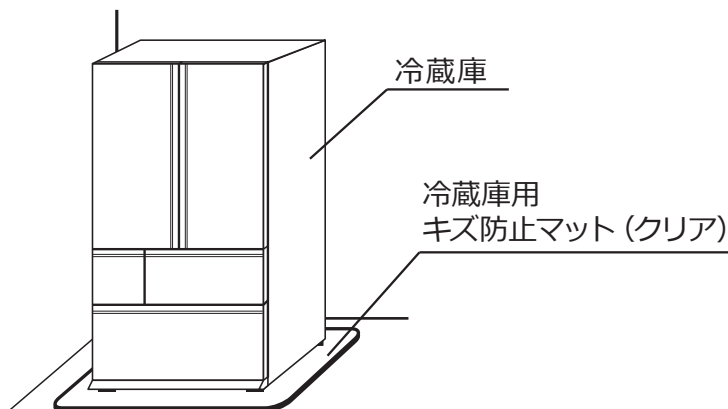

保証対象は本製品の破損のみとなります。本製品の使用および破損に伴うケガあるいは冷蔵庫本体、床面、その他への破損に関しては弊社は一切の責任を負わないものとさせていただきます。

仕様 : KBM-40C

・寸法

- ・品名 : 冷蔵庫用
キズ防止マット (クリア)
- ・製品番号 : KBM-40C
- ・材質 : ポリカーボネート **日本製**
- ・色調 : クリアカラー (透明)

設置例

本製品の両面に、透明保護フィルムを貼っています。
剥がして設置して下さい。