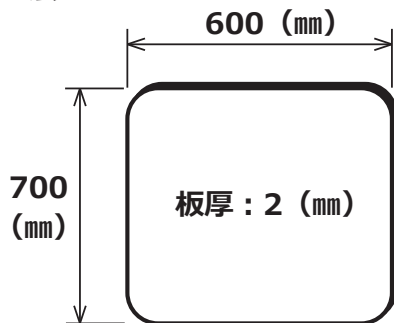

施工業者様へ…取扱説明書は、ご購入されたお客様へ必ずお渡し下さい

この度は、弊社製品をお買い求め頂きまして、ありがとうございます。
安全の為、下記の取扱方法を守ってお使い下さい。(ほかの用途での使用はしないで下さい。)

安全上のご注意 必ずお守りください

△ 注意

禁止

- ●破損・変形した本製品は、使用しないで下さい。ケガをする恐れがあります。
- ●加工してのご使用はしないで下さい。カット面等でケガをする恐れがあります。
- ●立て掛けての保管はしないで下さい。反りの原因になります。
- ●本製品を火気に近づけないで下さい。変形の原因になります。

必ず守る

- ●設置の際は床面を掃除し、水分をよく拭き取ってからご使用下さい。
  薬品やアルカリ性を含む液体が製品に付いた場合、製品が変質し、ヒビ割れをおこす恐れがあります。掃除をする場合は、薄めた中性洗剤をご使用下さい。
- ●マットと床の間に液体が入り込んだ状態で長時間放置すると、カビ・汚れ・腐食の原因になります。液体をこぼした場合は、すぐに拭き取って下さい。
- ●設置時、本製品を引きずっての移動や調整をしないで下さい。床面を傷つける恐れがあります。
- ●設置後は、必ず冷蔵庫のアシ全体が本製品に乗っているか確認して下さい。

保証対象は本製品の破損のみとなります。本製品の使用および破損に伴うケガあるいは冷蔵庫本体、床面、その他への破損に関しては弊社は一切の責任を負わないものとさせていただきます。

仕様 : KBM-40C

・寸法

- ・品名 : 冷蔵庫用
  キズ防止マット (クリア)
- ・製品番号 : KBM-40C
- ・材質 : ポリカーボネート **日本製**
- ・色調 : クリアカラー (透明)