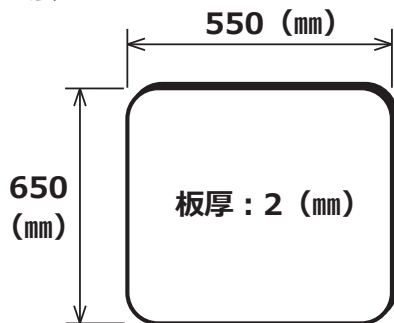

施工業者様へ…取扱説明書は、ご購入されたお客様へ必ずお渡し下さい

この度は、弊社製品をお買い求め頂きまして、ありがとうございます。
安全の為、下記の取扱方法を守ってお使い下さい。(ほかの用途での使用はしないで下さい。)

安全上のご注意 必ずお守りください

△ 注意

禁止

- ●破損・変形した本製品は、使用しないで下さい。ケガをする恐れがあります。
- ●加工してのご使用はしないで下さい。カット面等でケガをする恐れがあります。
- ●立て掛けての保管はしないで下さい。反りの原因になります。
- ●本製品を火気に近づけないで下さい。変形の原因になります。

必ず守る

- ●設置の際は床面を掃除し、水分をよく拭き取ってからご使用下さい。
  薬品やアルカリ性を含む液体が製品に付いた場合、製品が変質し、ヒビ割れをおこす恐れがあります。掃除をする場合は、薄めた中性洗剤をご使用下さい。
- ●マットと床の間に液体が入り込んだ状態で長時間放置すると、カビ・汚れ・腐食の原因になります。液体をこぼした場合は、すぐに拭き取って下さい。
- ●設置時、本製品を引きずっての移動や調整をしないで下さい。床面を傷つける恐れがあります。
- ●設置後は、必ず冷蔵庫のアシ全体が本製品に乗っているか確認して下さい。

保証対象は本製品の破損のみとなります。本製品の使用および破損に伴うケガあるいは冷蔵庫本体、床面、その他への破損に関しては弊社は一切の責任を負わないものとさせていただきます。

仕様 : KBM-30C

・寸法

- ・品名 : 冷蔵庫用
  キズ防止マット (クリア)
- ・製品番号 : KBM-30C
- ・材質 : ポリカーボネート **日本製**
- ・色調 : クリアカラー (透明)