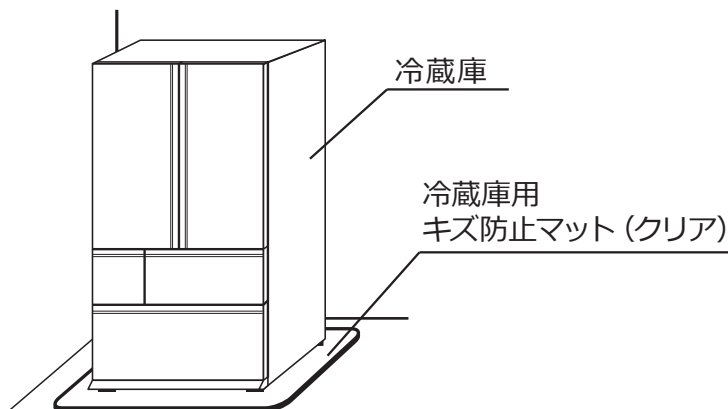

保証対象は本製品の破損のみとなります。本製品の使用および破損に伴うケガあるいは冷蔵庫本体、床面、その他への破損に関しては弊社は一切の責任を負わないものとさせていただきます。

仕様 : KBM-30C

・寸法

- ・品名 : 冷蔵庫用
キズ防止マット (クリア)
- ・製品番号 : KBM-30C
- ・材質 : ポリカーボネート **日本製**
- ・色調 : クリアカラー (透明)

設置例

本製品の両面に、透明保護フィルムを貼っています。
剥がして設置して下さい。