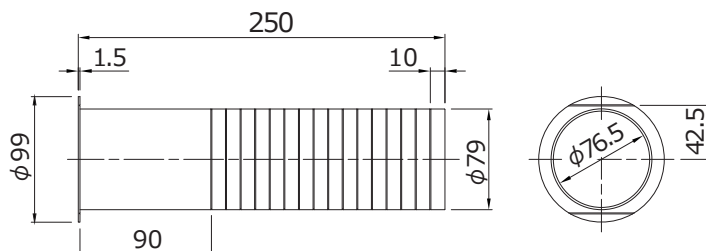

新発売 TS-79250

ツバ付スリーブ

コアドリル径φ80対応の
長さ250mmのツバ付きスリーブが
新登場!!

TS-79250

仕様

寸法

- ・品名 ツバ付スリーブ
- ・製品番号 TS-79250
- ・材質 PE (ポリエチレン)
- ・色調 アイボリー
- ・コアドリル径 φ80

単位：mm

特長

- コアドリル径φ80に対応!!内径φ76.5あり、換気ホースもラクに通す事が出来ます!!
- スリーブ部分には1cm毎にカットラインが付いていますので、カッター等で切断が簡単!!
- 貫通穴近くに室内機取付板などの障害物がある場合でも、ツバを簡単に切断できるようにカット溝が付いています!!

選べる「スリーブ」ラインナップ

○ツバ付きスリーブ

品番	コアドリル径	外径	ツバ径	長さ	定価	入数	JANコード
TS-64200	φ65	φ64	φ80	200	オープン	50	4524188070021
TS-69200	φ70	φ69	φ86	200	オープン	50	4524188070076
TS-74250	φ75	φ74	φ92	250	オープン	50	4524188070052
NEW TS-79250	φ80	φ79	φ99	250	オープン	25	4524188070113

○配水勾配対応スリーブ (0°~7°対応)

品番	コアドリル径	外径	ツバ径	長さ	定価	入数	JANコード
TSK-64250	φ65	φ64	φ85	250	オープン	50	4524188070090
TSK-69250	φ70	φ69	φ90	250	オープン	50	4524188070106

ご注意

- 接合部、嵌合部、貫通部にはコーキング処理やパテ埋め等の防水処理を行ってください。
- 樹脂製のため、高温になる場所での保管・使用は、変形・変色の原因となります。