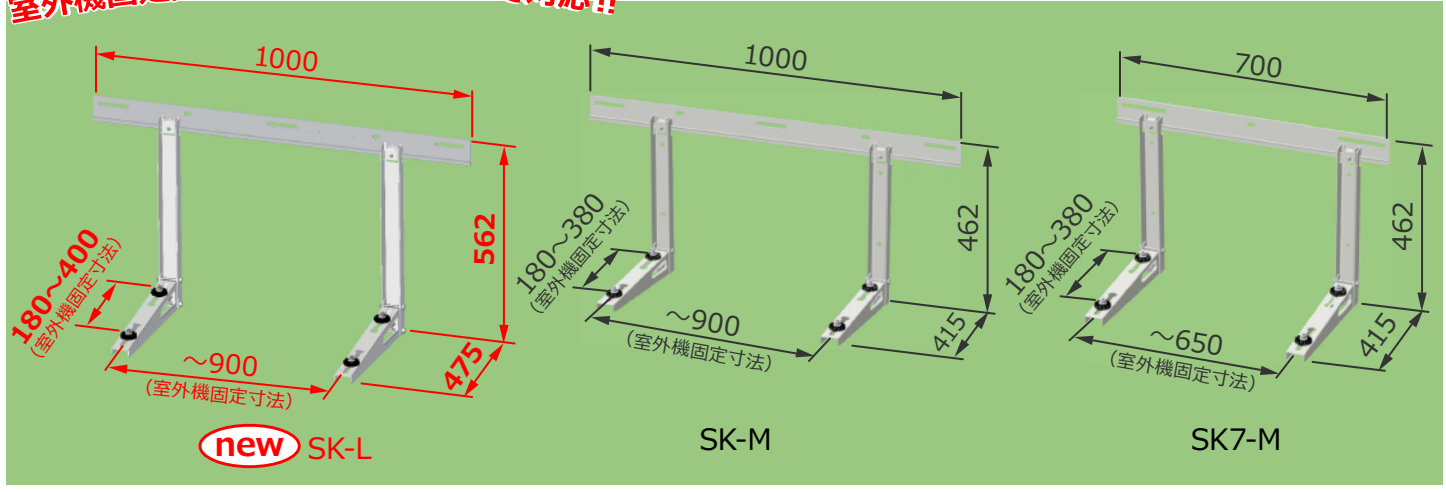

新発売

SK-L

許容耐荷重 60kg

壁置台 Lタイプ (粉体塗装仕上げ)

大きなエアコン室外機用のLタイプが新発売!!
 室外機固定奥行寸法が最大400まで対応!!

品名	品番	定価(税別)	入数	JANコード	仕様
壁置台	new SK-L	¥9,600	4	4524188040239	○材質: 本体……SGCC ゴム類…PVC ○仕上: 本体……ポリエステル粉体塗装 ○付属品: コーチボルト×3本※注
	SK-M	¥7,600	4	4524188040215	
壁置台2×4用	SK7-M	¥7,400	4	4524188040222	

※注 SK7-Mは、コーチボルトは付属していません。

Lタイプ寸法図

単位: mm

ご注意

- 絶対に乗ったり、ぶら下がったりしないでください。事故の原因となります。
- 改造しないでください。強度が不足したり、寿命が短くなります。
- ネジは確実に締めてください。締め忘れると分解する恐れがあります。
- 本製品のカードや切断部分には触れないでください。ケガの原因となります。

- 業者様向けのリーフレットです。
- 記載の内容及び価格は2021年10月現在のものです。
- 諸資材の高騰や経済情勢の変化等の理由で、価格や形状等が予告なく変更になる場合があります。
- 実際の商品は多少色調の異なる場合があります。