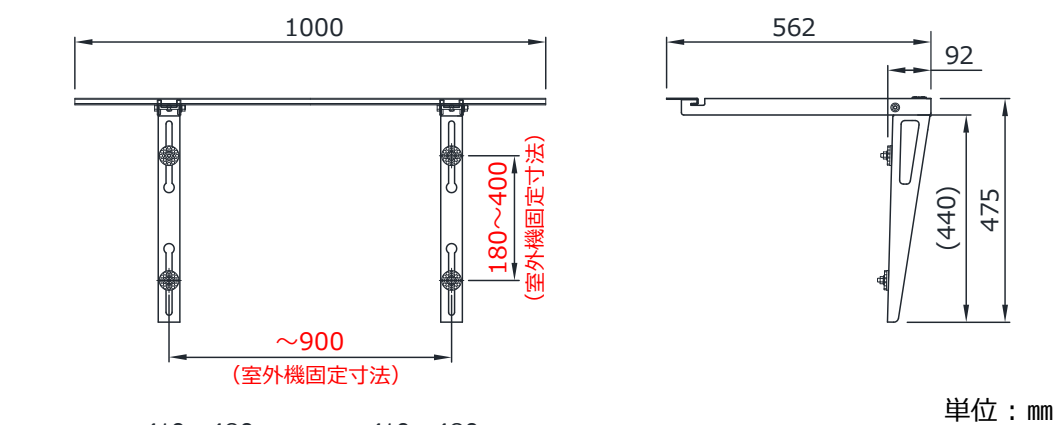

新発売

SK-L

許容耐荷重 60kg

壁置台 Lタイプ (粉体塗装仕上げ)

大きなエアコン室外機用のLタイプが新発売!!
 室外機固定奥行寸法が最大400まで対応!!

品名	品番	定価(税別)	入数	JANコード	仕様
壁置台	new SK-L	¥9,600	4	4524188040239	○材質: 本体……SGCC ゴム類…PVC ○仕上: 本体……ポリエステル粉体塗装 ○付属品: コーチボルト×3本※注
	SK-M	¥7,600	4	4524188040215	
壁置台2×4用	SK7-M	¥7,400	4	4524188040222	

※注 SK7-Mは、コーチボルトは付属していません。

Lタイプ寸法図

単位: mm

ご注意

- 絶対に乗ったり、ぶら下がったりしないでください。事故の原因となります。
- 改造しないでください。強度が不足したり、寿命が短くなります。
- ネジは確実に締めてください。締め忘れると分解する恐れがあります。
- 本製品のカードや切断部分には触れないでください。ケガの原因となります。

- 業者様向けのリーフレットです。
- 記載の内容及び価格は2021年10月現在のものです。
- 諸資材の高騰や経済情勢の変化等の理由で、価格や形状等が予告なく変更になる場合があります。
- 実際の商品は多少色調の異なる場合があります。