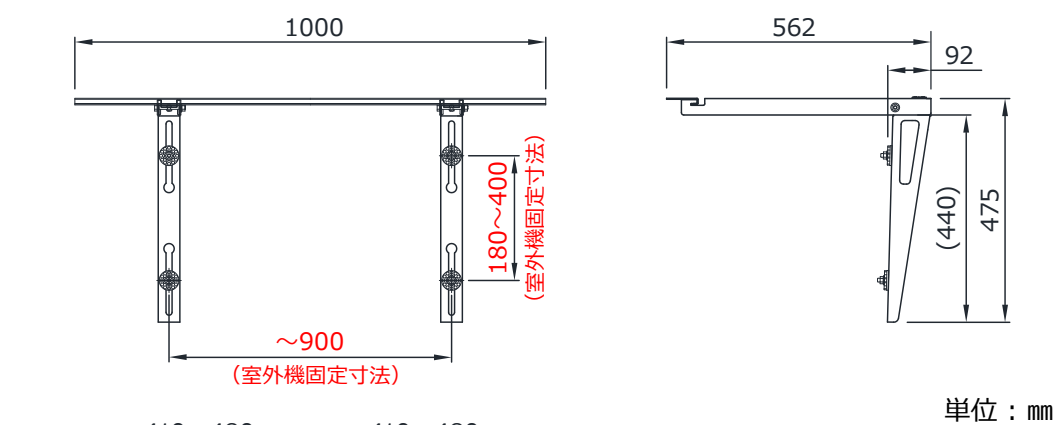

**新発売**

**SK-L**

許容耐荷重 60kg

壁置台 Lタイプ (粉体塗装仕上げ)

大きなエアコン室外機用のLタイプが新発売!!  
 室外機固定奥行寸法が最大400まで対応!!

品名	品番	定価(税別)	入数	JANコード	仕様
壁置台	<b>new SK-L</b>	¥8,200	4	4524188040239	○材質: 本体……SGCC ゴム類…PVC ○仕上: 本体……ポリエステル粉体塗装 ○付属品: コーチボルト×3本※注
	SK-M	¥6,400	4	4524188040215	
壁置台2×4用	SK7-M	¥6,200	4	4524188040222	

※注 SK7-Mは、コーチボルトは付属していません。

**Lタイプ寸法図**

単位: mm

**ご注意**

- 絶対に乗ったり、ぶら下がったりしないでください。事故の原因となります。
- 改造しないでください。強度が不足したり、寿命が短くなります。
- ネジは確実に締めてください。締め忘れると分解する恐れがあります。
- 本製品のカードや切断部分には触れないでください。ケガの原因となります。

- 業者様向けのリーフレットです。
- 記載の内容及び価格は2021年7月現在のものです。
- 諸資材の高騰や経済情勢の変化等の理由で、価格や形状等が予告なく変更になる場合があります。
- 実際の商品は多少色調の異なる場合があります。