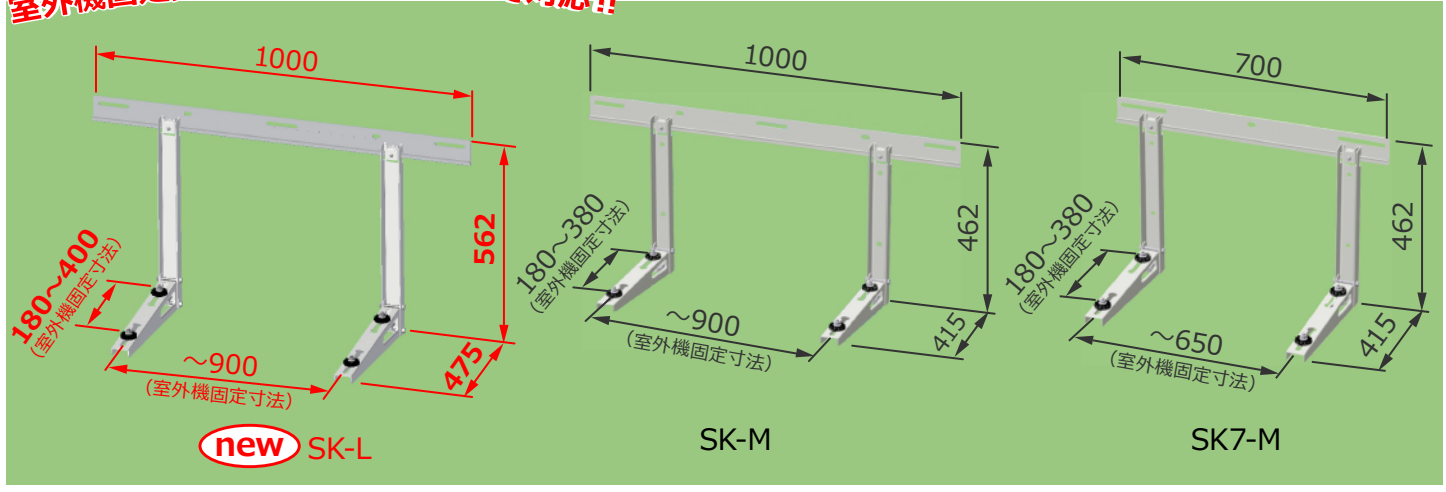

**新発売**

**SK-L**

許容耐荷重 60kg

壁置台 Lタイプ (粉体塗装仕上げ)

大きなエアコン室外機用のLタイプが新発売!!  
 室外機固定奥行寸法が最大400まで対応!!

品名	品番	定価(税別)	入数	JANコード	仕様
壁置台	<b>new SK-L</b>	¥8,200	4	4524188040239	○材質: 本体……SGCC ゴム類…PVC ○仕上: 本体……ポリエステル粉体塗装 ○付属品: コーチボルト×3本※注
	SK-M	¥6,400	4	4524188040215	
壁置台2×4用	SK7-M	¥6,200	4	4524188040222	

※注 SK7-Mは、コーチボルトは付属していません。

**Lタイプ寸法図**

単位: mm

**ご注意**

- 絶対に乗ったり、ぶら下がったりしないでください。事故の原因となります。
- 改造しないでください。強度が不足したり、寿命が短くなります。
- ネジは確実に締めてください。締め忘れると分解する恐れがあります。
- 本製品のカードや切断部分には触れないでください。ケガの原因となります。

- 業者様向けのリーフレットです。
- 記載の内容及び価格は2021年7月現在のものです。
- 諸資材の高騰や経済情勢の変化等の理由で、価格や形状等が予告なく変更になる場合があります。
- 実際の商品は多少色調の異なる場合があります。