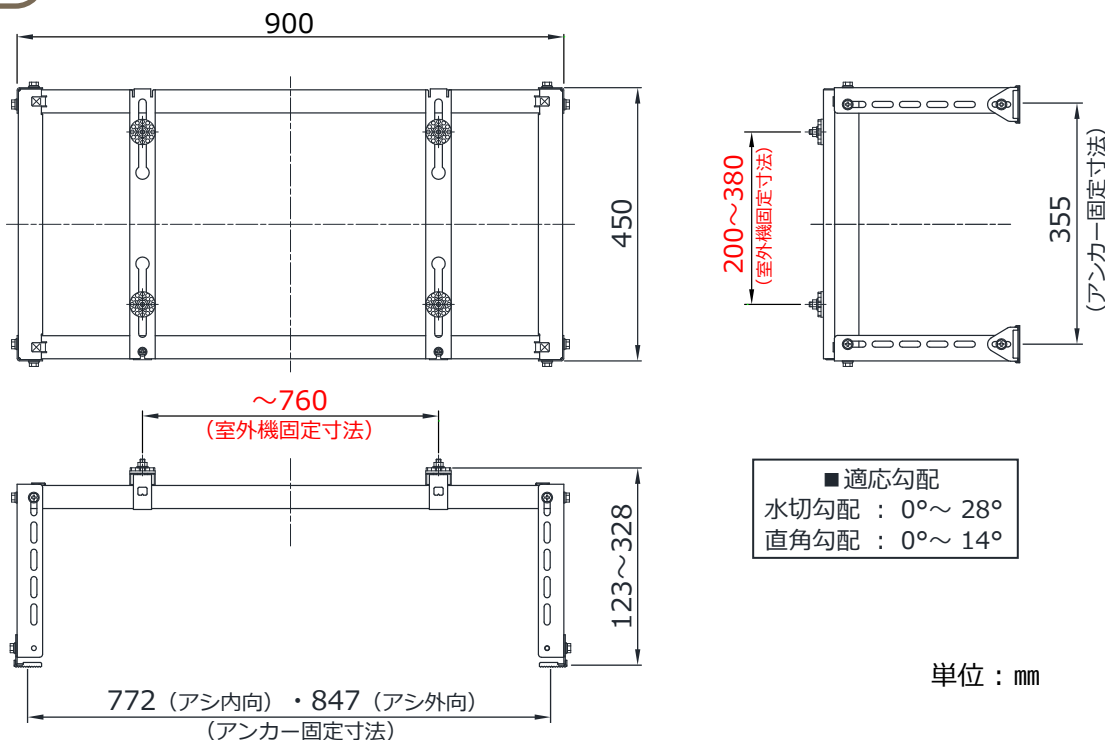

新発売

SH-L

許容耐荷重 60kg

平地置台 Lタイプ (粉体塗装仕上げ)

大きなエアコン室外機用のLタイプが新発売!!
 室外機固定寸法が最大760×380まで対応!!

品名	品番	定価(税別)	入数	JANコード	仕様
平地置台	new SH-L	¥9,800	3	4524188040376	○材質：本体……SGCC ゴム類…PVC ○仕上：本体……ポリエステル粉体塗装
	SH-M	¥6,800	4	4524188040369	

Lタイプ寸法図

ご注意

- 絶対に乗ったり、ぶら下がったりしないでください。事故の原因となります。
- 改造しないでください。強度が不足したり、寿命が短くなります。
- ネジは確実に締めてください。締め忘れると分解する恐れがあります。
- 本製品のカドや切断部分には触れないでください。ケガの原因となります。

- 業者様向けのリーフレットです。
- 記載の内容及び価格は2021年6月現在のものです。
- 諸資材の高騰や経済情勢の変化等の理由で、価格や形状等が予告なく変更になる場合があります。
- 実際の商品は多少色調の異なる場合があります。