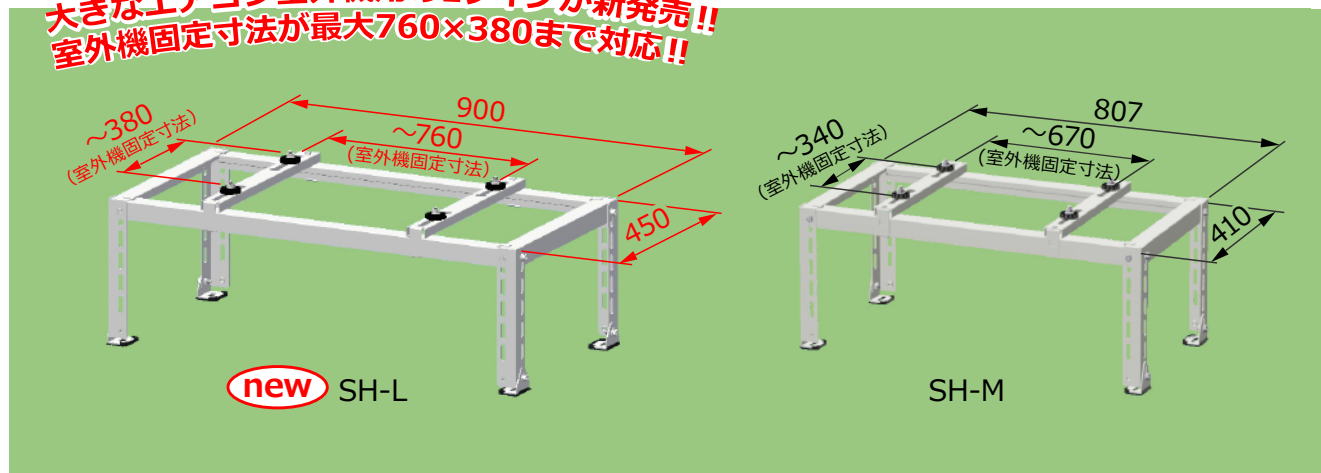

新発売

SH-L

許容耐荷重 60kg

平地置台 Lタイプ (粉体塗装仕上げ)

大きなエアコン室外機用のLタイプが新発売!!
 室外機固定寸法が最大760×380まで対応!!

品名	品番	定価(税別)	入数	JANコード	仕様
平地置台	new SH-L	¥9,800	3	4524188040376	○材質：本体……SGCC ゴム類…PVC ○仕上：本体……ポリエステル粉体塗装
	SH-M	¥6,800	4	4524188040369	

Lタイプ寸法図

ご注意

- 絶対に乗ったり、ぶら下がったりしないでください。事故の原因となります。
- 改造しないでください。強度が不足したり、寿命が短くなります。
- ネジは確実に締めてください。締め忘れると分解する恐れがあります。
- 本製品のカドや切断部分には触れないでください。ケガの原因となります。

- 業者様向けのリーフレットです。
- 記載の内容及び価格は2021年6月現在のものです。
- 諸資材の高騰や経済情勢の変化等の理由で、価格や形状等が予告なく変更になる場合があります。
- 実際の商品は多少色調の異なる場合があります。