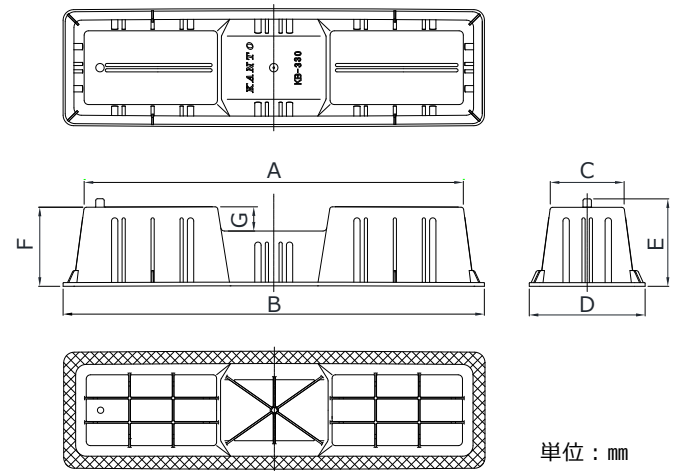

# 化粧ブロック

形状変更 **KB-330**・KB-360・KB-370

形状変更で強度がアップ!!スマートで頑丈になりました!!

寸法図

品名	品番	寸法							定価	入数	JANコード
		A	B	C	D	E	F	G			
化粧ブロック	<b>new</b> KB-330	330	368	70	108	83	75	25	オープン	50	4524188040413
	KB-360	360	400	70	110	83	75	23			4524188040444
	KB-370	370	410	70	110	83	75	23			4524188040482

特長

- 今までと同サイズで、使い勝手はそのまま!!好評の「KB-370」「KB-360」の形状を採用し、強度がさらに向上しました。
- 室外機と一体感あるアイボリー色で、見栄えもバッチリ!!
- 中央部にドレンホースが通せるスペースを採用しており、ドレンホースの先端部も綺麗に施工できます。
- 積み重ねて収納が可能!!保管スペースを縮小できます。

仕様

- 材質…P. P
- 色調…アイボリー
- 最大重量…60kg (平地で2個使用時)