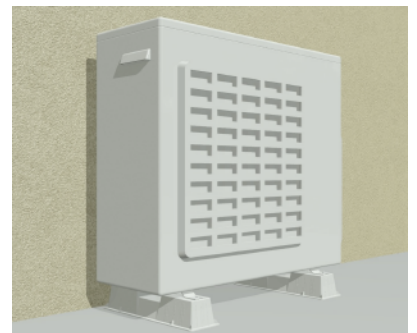

# 化粧ブロック

形状変更 **KB-330**・KB-360・KB-370

形状変更で強度がアップ!!スマートで頑丈になりました!!

寸法図

品名	品番	寸法							定価	入数	JANコード
		A	B	C	D	E	F	G			
化粧ブロック	<b>new</b> KB-330	330	368	70	108	83	75	25	オープン	50	4524188040413
	KB-360	360	400	70	110	83	75	23			4524188040444
	KB-370	370	410	70	110	83	75	23			4524188040482

特長

- 今までと同サイズで、使い勝手はそのまま!!好評の「KB-370」「KB-360」の形状を採用し、強度がさらに向上しました。
- 室外機と一体感あるアイボリー色で、見栄えもバッチリ!!
- 中央部にドレンホースが通せるスペースを採用しており、ドレンホースの先端部も綺麗に施工できます。
- 積み重ねて収納が可能!!保管スペースを縮小できます。

仕様

- 材質…P. P
- 色調…アイボリー
- 最大重量…60kg (平地で2個使用時)

ご注意

- 樹脂製のため、高温になる場所での保管・使用は、変形・変色の原因となります。
- 低温になる場所では、エアコン設置の際、衝撃を与えると破損の恐れがあります。
- 底面部全体が地面に接するように、平地にてご使用下さい。事故の原因となります。

●このカタログに記載の内容及び価格は2021年4月現在のものです。  
 ●諸資材の高騰や経済情勢の変化等の理由で、価格や形状等が予告なく変更になる場合があります。  
 ●カタログと実際の商品は多少色調の異なる場合があります。