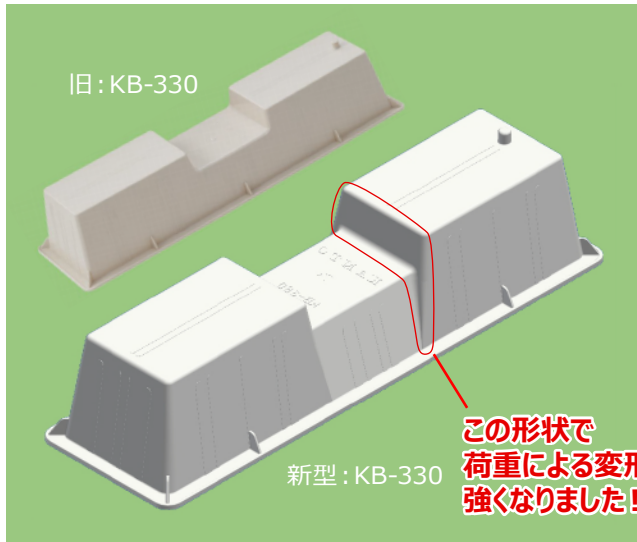

# 化粧ブロック

形状変更 **KB-330**・KB-360・KB-370

形状変更で強度がアップ!!スマートで頑丈になりました!!

寸法図

品名	品番	寸法							定価	入数	JANコード
		A	B	C	D	E	F	G			
化粧ブロック	<b>new</b> KB-330	330	368	70	108	83	75	25	オープン	50	4524188040413
	KB-360	360	400	70	110	83	75	23			4524188040444
	KB-370	370	410	70	110	83	75	23			4524188040482

特長

- 今までと同サイズで、使い勝手はそのまま!!好評の「KB-370」「KB-360」の形状を採用し、強度がさらに向上しました。
- 室外機と一体感あるアイボリー色で、見栄えもバッチリ!!
- 中央部にドレンホースが通せるスペースを採用しており、ドレンホースの先端部も綺麗に施工できます。
- 積み重ねて収納が可能!!保管スペースを縮小できます。

仕様

- 材質…P. P
- 色調…アイボリー
- 最大重量…60kg (平地で2個使用時)