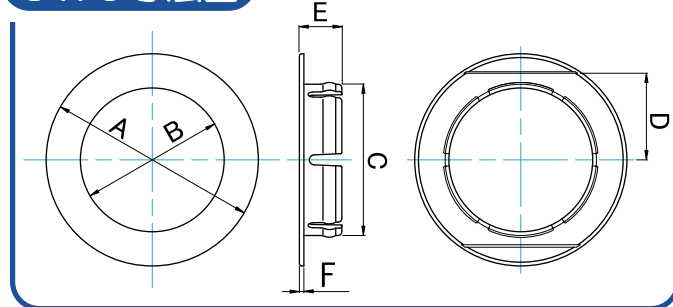

コア径 $\phi 70\text{mm}$ 対応!!

KANTO

新発売

ウォールカバー
うす型ウォールカバー

WC-64・WC-69

UWC-64・UWC-69

WC寸法図

UWC寸法図

品名	品番	寸法						コア径	定価 (税別)	入数
		A	B	C	D	E	F			
ウォールカバー	WC-64	$\phi 110$	$\phi 57.5$	$\phi 60.5$	35	22.5	5.5	$\phi 65$	OP	50
	WC-69	$\phi 115$	$\phi 62.5$	$\phi 66$	38	22.5	5.5	$\phi 70$	OP	50
うす型ウォールカバー	UWC-64	$\phi 85$	$\phi 57.5$	$\phi 60.5$	34	17	1.8	$\phi 65$	OP	200
	UWC-69	$\phi 90$	$\phi 62.5$	$\phi 66$	36	17	1.8	$\phi 70$	OP	100

特長

- コア径 $\phi 70\text{mm}$ 対応。(WC・UWC-69)
- うす型ウォールカバーが新登場。(UWC-64・69)
- 設置状況に応じて、カットしてご使用いただけます。
- ツバ付きスリーブTS-64200・TS-69200・TS-69250にかん合できます。

仕様

■材質 : ・WC…P.P ・UWC…P.E ■色調 : アイボリー

ご注意

●接合部、嵌合部、貫通部にはコーキング処理やパテ埋め等の防水処理を行ってください。