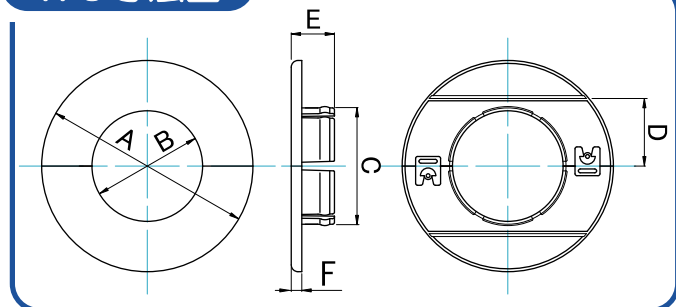

コア径 $\phi 70\text{mm}$ 対応!!

KANTO

新発売

ウォールカバー
うす型ウォールカバー

WC-64・WC-69

UWC-64・UWC-69

WC寸法図

UWC寸法図

品名	品番	寸法						コア径	定価 (税別)	入数
		A	B	C	D	E	F			
ウォールカバー	WC-64	$\phi 110$	$\phi 57.5$	$\phi 60.5$	35	22.5	5.5	$\phi 65$	OP	50
	WC-69	$\phi 115$	$\phi 62.5$	$\phi 66$	38	22.5	5.5	$\phi 70$	OP	50
うす型ウォールカバー	UWC-64	$\phi 85$	$\phi 57.5$	$\phi 60.5$	34	17	1.8	$\phi 65$	OP	200
	UWC-69	$\phi 90$	$\phi 62.5$	$\phi 66$	36	17	1.8	$\phi 70$	OP	100

特長

- コア径 $\phi 70\text{mm}$ 対応。(WC・UWC-69)
- うす型ウォールカバーが新登場。(UWC-64・69)
- 設置状況に応じて、カットしてご使用いただけます。
- ツバ付きスリーブTS-64200・TS-69200・TS-69250にかん合できます。

仕様

■材質 : ・WC…P.P ・UWC…P.E ■色調 : アイボリー

ご注意

●接合部、嵌合部、貫通部にはコーキング処理やパテ埋め等の防水処理を行ってください。