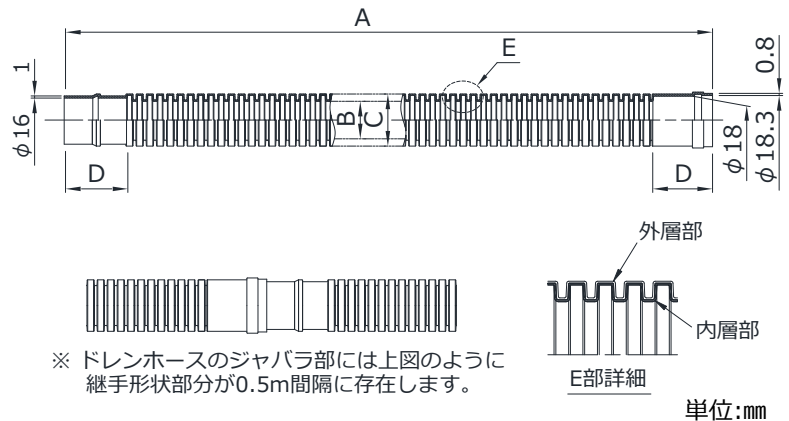

2018年11月より
出荷単位変更

DR2-1450

2層式ドレンホース

屋外の長時間使用に最適!!ムダなく使える0.5mピッチ!!

DR2-1450

施工例

DSL-14 (別売)

寸法図

品名	品番	寸法				定価 (税別)	出荷単位
		A	B	C	D		
2層式ドレンホース (高耐候性)	DR2-1450-1	50000	φ14 (内径)	φ19 (外径)	22	オープン	1巻
	NEW DR2-1450-3						3巻
	NEW DR2-1450-9						9巻

※8巻入は2018年10月末日をもちまして、販売終了となります。

特長

- 材料・設計の工夫で耐候性を向上。工事にあわせて無駄なくご利用いただけます。
- 耐候安定剤配合のポリエチレンを採用。優れた耐久性を実現しました。
- 2重構造に加えて内管はカーボンブラック入りの黒色仕様にしたことで、耐紫外線性能を向上。屋外での長期使用に耐え得る仕様で、工事の信頼性を上げます。

仕様

- 材質 : LDPE
- 色調 : 外層部 (アイボリー)
内層部 (ブラック)
- 口元サイズ : φ16・φ18
- JANコード : 4254188071059

ご注意

- ジョイント部接続後は、必ずテープでしっかり巻いてください。
- ドレンホースを配管する際、極度に曲がる部分がないようにしてください。
- ホースをたるませて、施工しないでください。
- 水勾配は、必ず確保して施工してください。