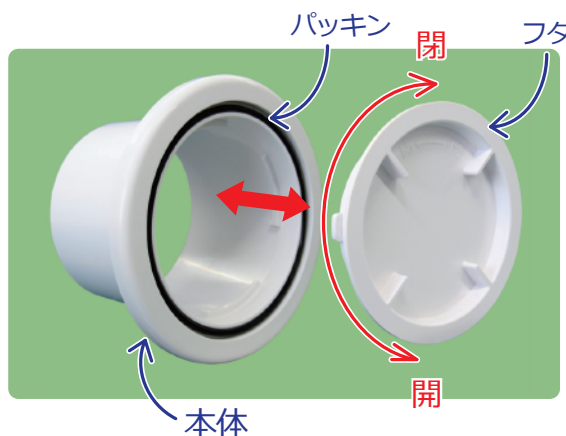

新発売 **HC-67W/HC-75W**

配管キャップ (ホワイト)

寸法

品名	品番	適用パイプ (内径×外径)	寸法 (mm)			材質	色調	定価	入数	(1個単位コード) JANコード
			A	B	C					
配管 キャップ	HC-67W-20	VP-65 (67×76)	φ89	φ66	φ57	本体・フタ …AES パッキン …エラストマー	ホワイト	500	20	4524188071134
	HC-67W-80								80	
	HC-75W-20	SU-75 (75×80)	φ108	φ74	φ65			610	20	4524188071158
	HC-75W-80								80	

特長

- HC-67W は「VP-65」、HC-75W は「SU-75」の各2種類のパイプに対応!!
- 室内用ホワイト色を採用し、室内の施工にピッタリフィット!!
- 耐候性を高める為、AES樹脂を使用!!
- フタは左右に回転で簡単に開閉できます!!※

※フタの取外しは、左に45°回すと簡単に外れます。
取外した際のフタとパッキンは必ず保管して下さい。

ご注意

- エアコン配管以外の用途にご使用しないでください。
- エアコン配管を設置しないときはフタを接着剤などで固定したりしないでください。
- 接合部、かん合部、貫通部にはコーキング処理やパテ埋め等の防水処理を行ってください。
- 樹脂製のため、高温になる場所での保管・使用は、変形・変色の原因となります。