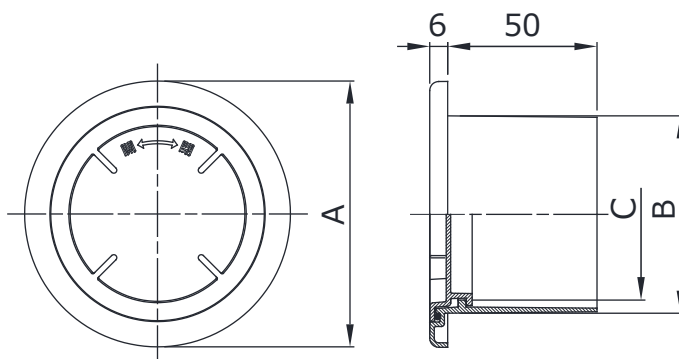

新発売 **HC-67W/HC-75W**

配管キャップ (ホワイト)

寸法

品名	品番	適用パイプ (内径×外径)	寸法 (mm)			材質	色調	定価	入数	(1個単位コード) JANコード
			A	B	C					
配管 キャップ	HC-67W-20	VP-65 (67×76)	φ89	φ66	φ57	本体・フタ …AES パッキン …エラストマー	ホワイト	500	20	4524188071134
	HC-67W-80								80	
	HC-75W-20	SU-75 (75×80)	φ108	φ74	φ65			610	20	4524188071158
	HC-75W-80								80	

特長

- HC-67W は「VP-65」、HC-75W は「SU-75」の各2種類のパイプに対応!!
- 室内用ホワイト色を採用し、室内の施工にピッタリフィット!!
- 耐候性を高める為、AES樹脂を使用!!
- フタは左右に回転で簡単に開閉できます!!※

※フタの取外しは、左に45°回すと簡単に外れます。
取外した際のフタとパッキンは必ず保管して下さい。

ご注意

- エアコン配管以外の用途にご使用しないでください。
- エアコン配管を設置しないときはフタを接着剤などで固定したりしないでください。
- 接合部、かん合部、貫通部にはコーキング処理やパテ埋め等の防水処理を行ってください。
- 樹脂製のため、高温になる場所での保管・使用は、変形・変色の原因となります。