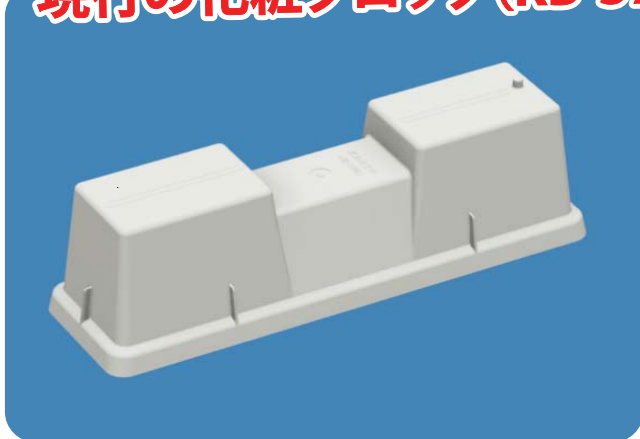

新発売

LB-370H

化粧ブロック(H125タイプ)

高さ125mmの化粧ブロック(LB-370H)が新登場!!

お客様のニーズに応えた新製品登場!!
 現行の化粧ブロック(KB-370・KB-360)より、50mmUP!!

寸法図

単位：mm

品名	品番	寸法							定価	入数
		A	B	C	D	E	F	G		
化粧ブロック(H125タイプ)	LB-370H	370	410	80	120	133	125	30	オープン	20

特長

- 高さ125mmのエアコン用化粧ブロックです。
- 室外機と一体感あるアイボリー色で、見栄えもバッチリ!!
- 中央部のクボみは、ドレンホース(Φ16)も通り、施工がスッキリします。
- 積み重ねができ、梱包箱がコンパクト、保管スペースを縮小できます。

仕様

- 材質・・・P.P
- 色調・・・アイボリー
- 最大重量・・・60kg(平地で2個使用時)

ご注意

- 樹脂製のため、高温になる場所での保管・使用は、変形・変色の原因となります。
- 低温になる場所では、エアコン設置の際、衝撃を与えると破損の恐れがあります。
- 底面部全体が地面に接するように、平地にてご使用下さい。事故の原因となります。