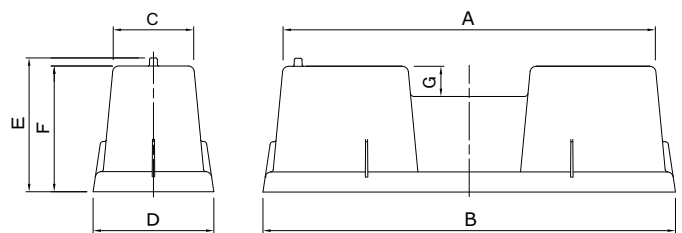

新発売

LB-370H

化粧ブロック(H125タイプ)

高さ125mmの化粧ブロック(LB-370H)が新登場!!

お客様のニーズに応えた新製品登場!!
 現行の化粧ブロック(KB-370・KB-360)より、50mmUP!!

寸法図

単位：mm

品名	品番	寸法							定価	入数
		A	B	C	D	E	F	G		
化粧ブロック(H125タイプ)	LB-370H	370	410	80	120	133	125	30	オープン	20

特長

- 高さ125mmのエアコン用化粧ブロックです。
- 室外機と一体感あるアイボリー色で、見栄えもバッチリ!!
- 中央部のクボみは、ドレンホース(Φ16)も通り、施工がスッキリします。
- 積み重ねができ、梱包箱がコンパクト、保管スペースを縮小できます。

仕様

- 材質・・・P.P
- 色調・・・アイボリー
- 最大重量・・・60kg(平地で2個使用時)

ご注意

- 樹脂製のため、高温になる場所での保管・使用は、変形・変色の原因となります。
- 低温になる場所では、エアコン設置の際、衝撃を与えると破損の恐れがあります。
- 底面部全体が地面に接するように、平地にてご使用下さい。事故の原因となります。