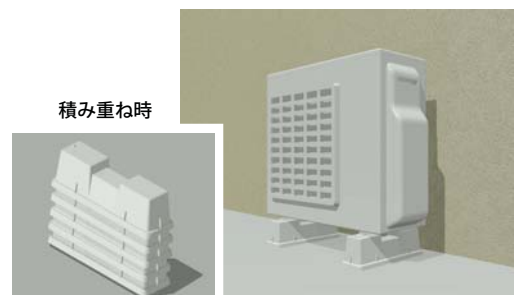

新発売

LB-370H

化粧ブロック(H125タイプ)

高さ125mmの化粧ブロック(LB-370H)が新登場!!

お客様のニーズに応えた新製品登場!!
 現行の化粧ブロック(KB-370・KB-360)より、50mmUP!!

寸法図

単位：mm

品名	品番	寸法							定価	入数
		A	B	C	D	E	F	G		
化粧ブロック(H125タイプ)	LB-370H	370	410	80	120	133	125	30	オープン	20

特長

- 高さ125mmのエアコン用化粧ブロックです。
- 室外機と一体感あるアイボリー色で、見栄えもバッチリ!!
- 中央部のクボみは、ドレンホース(Φ16)も通り、施工がスッキリします。
- 積み重ねができ、梱包箱がコンパクト、保管スペースを縮小できます。

仕様

- 材質・・・P.P
- 色調・・・アイボリー
- 最大重量・・・60kg(平地で2個使用時)

ご注意

- 樹脂製のため、高温になる場所での保管・使用は、変形・変色の原因となります。
- 低温になる場所では、エアコン設置の際、衝撃を与えると破損の恐れがあります。
- 底面部全体が地面に接するように、平地にてご使用下さい。事故の原因となります。