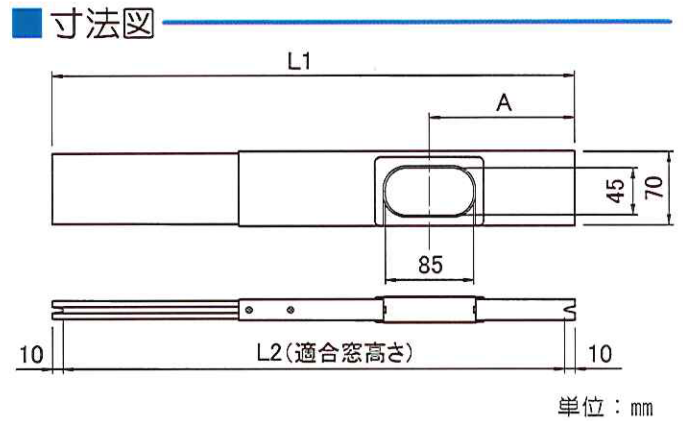

新発売

窓配管用 アルミパネル

ALP-040DX(BR)/ALP-140DX(BR)/ALP-200DX(BR)

配管貫通穴サイズがUP!! 施工しやすく進化しました!!

品名	色調	品番	寸法			定価	入数
			A	L1	L2		
窓配管用 アルミパネル	シルバー (DX)	ALP-040DX	70	300 ~ 400	280 ~ 380	3,300	5
		ALP-140DX	140	840 ~ 1400	820 ~ 1380	5,800	5
		ALP-200DX	140	1140 ~ 2000	1120 ~ 1980	7,300	5
	ブロンズ (BR)	ALP-040BR	70	300 ~ 400	280 ~ 380	3,300	5
		ALP-140BR	140	840 ~ 1400	820 ~ 1380	5,800	5
		ALP-200BR	140	1140 ~ 2000	1120 ~ 1980	7,300	5

仕様

- 材質 : アルミパネル…アルミニウム
化粧フランジ…PP
- 色調 : DX…シルバー
BR…ブロンズ
化粧フランジ…アイボリー
(DX/BR)
- 配管貫通部サイズ :
W45mm×H85mm

特長

○金具とねじで挟み込んで固定する方法に変更。取付時の微調整が簡単に出来るようになりました。

○後から取付け可能な、分割パネルを採用。配管貫通部のサイズも換気エアコンに対応!!

ご注意

- 雨水が入らないように貫通穴部にパテを詰め防水処理を行ってください。
- 付属の補助錠が取り付けられない場合や、防犯に不十分な場合は、市販の錠を利用して戸締りをしっかり行ってください。