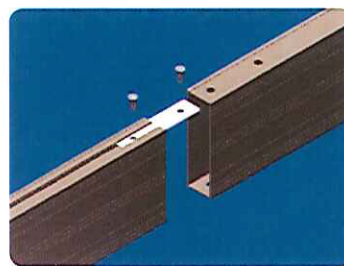

新発売

窓配管用 アルミパネル

ALP-040DX(BR)/ALP-140DX(BR)/ALP-200DX(BR)

配管貫通穴サイズがUP!! 施工しやすく進化しました!!

品名	色調	品番	寸法			定価	入数
			A	L1	L2		
窓配管用 アルミパネル	シルバー (DX)	ALP-040DX	70	300 ~ 400	280 ~ 380	3,300	5
		ALP-140DX	140	840 ~ 1400	820 ~ 1380	5,800	5
		ALP-200DX	140	1140 ~ 2000	1120 ~ 1980	7,300	5
	ブロンズ (BR)	ALP-040BR	70	300 ~ 400	280 ~ 380	3,300	5
		ALP-140BR	140	840 ~ 1400	820 ~ 1380	5,800	5
		ALP-200BR	140	1140 ~ 2000	1120 ~ 1980	7,300	5

仕様

- 材質 : アルミパネル…アルミニウム
化粧フランジ…PP
- 色調 : DX…シルバー
BR…ブロンズ
化粧フランジ…アイボリー
(DX/BR)
- 配管貫通部サイズ :
W45mm×H85mm

特長

○金具とねじで挟み込んで固定する方法に変更。取付時の微調整が簡単に出来るようになりました。

○後から取付け可能な、分割パネルを採用。配管貫通部のサイズも換気エアコンに対応!!

ご注意

- 雨水が入らないように貫通穴部にパテを詰め防水処理を行ってください。
- 付属の補助錠が取り付けられない場合や、防犯に不十分な場合は、市販の錠を利用して戸締りをしっかり行ってください。