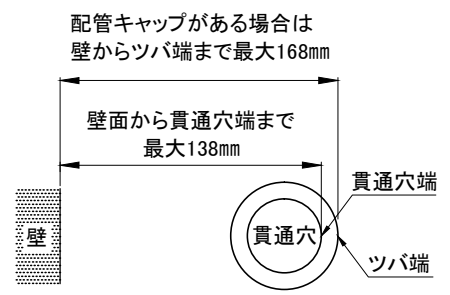

A	B	C	D	E	配管キャップ適合サイズ	
					ツバ外径	ツバ高さ
87	72.5	141	182	85	φ136以下	10以下

③	ビスキャップ	AES	ホワイト	1		日付	2019.07.18	型番	SPWK-85	型名	SP ウォールカバー (壁ぎわ用)
②	下カバー	AES	ホワイト	1		尺度	Free				
①	上カバー	AES	ホワイト	1		単位	mm	KANTO 関東器材工業株式会社	図番	SPWK85-EXP102	
番号	名称	材質	色調	数量	備考	第三角法					