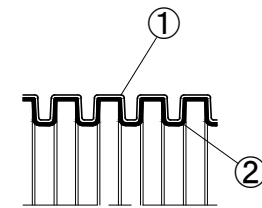

A	B
∅14	∅19

※ ドレンホースのジャバラ部には上図のように継手形状部分が0.5m間隔に存在します。

C部詳細 2/1

②	内表面	LDPE	ブラック	1		日付	2019.07.25	型番	DR2-1450	型名	2層式ドレンホース
①	外表面	LDPE	アイボリー	1		尺度	Free				
番号	名称	材質	色調	数量	備考	単位	mm	第三角法	KANTO 関東器材工業株式会社	図番	DR21450-EXP102