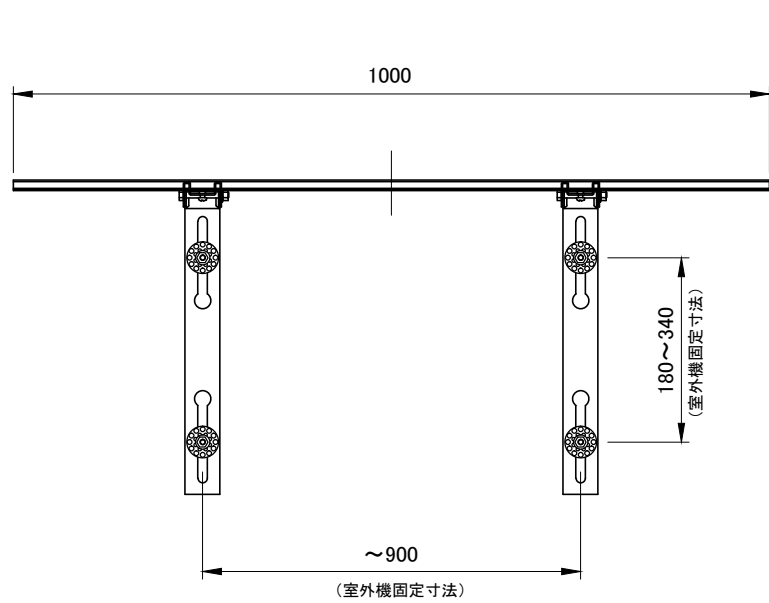

許容耐荷重	60kg
-------	------

型番	SK-M	日付	'12.10.15	尺度	Free	単位	mm
		図番	SKM-EXP102				
型名	壁置台	KANTO 関東器材工業株式会社					