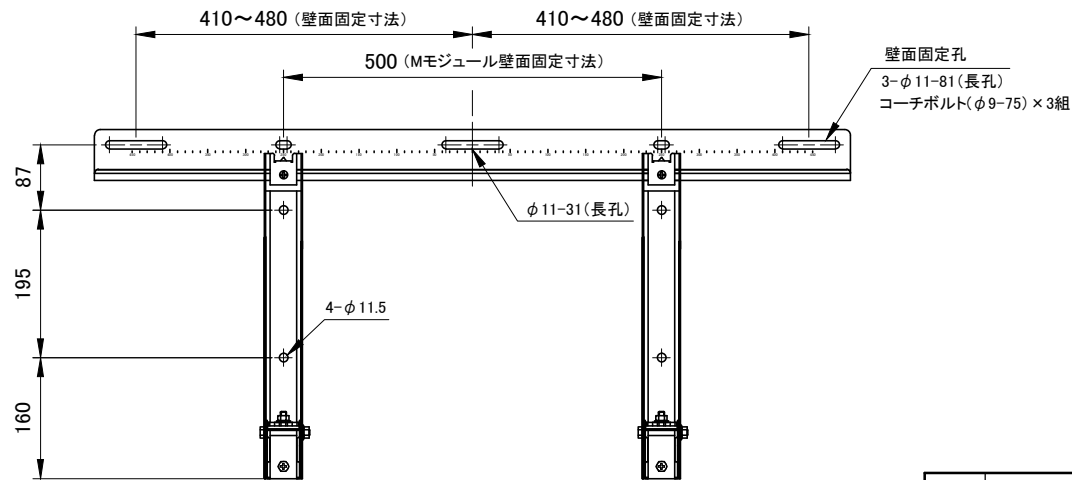

許容耐荷重	60kg
-------	------

型番	SK-M	日付	'12.10.15	尺度	Free	単位	mm
		図番	SKM-EXP102				
型名	壁置台	KANTO 関東器材工業株式会社					