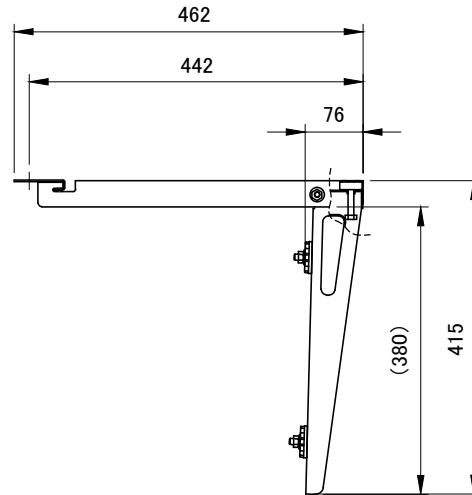

許容耐荷重	60kg
-------	------

型番	SK-M	日付	'12.10.15	尺度	Free	単位	mm
		図番	SKM-EXP102				
型名	壁置台	KANTO 関東器材工業株式会社					